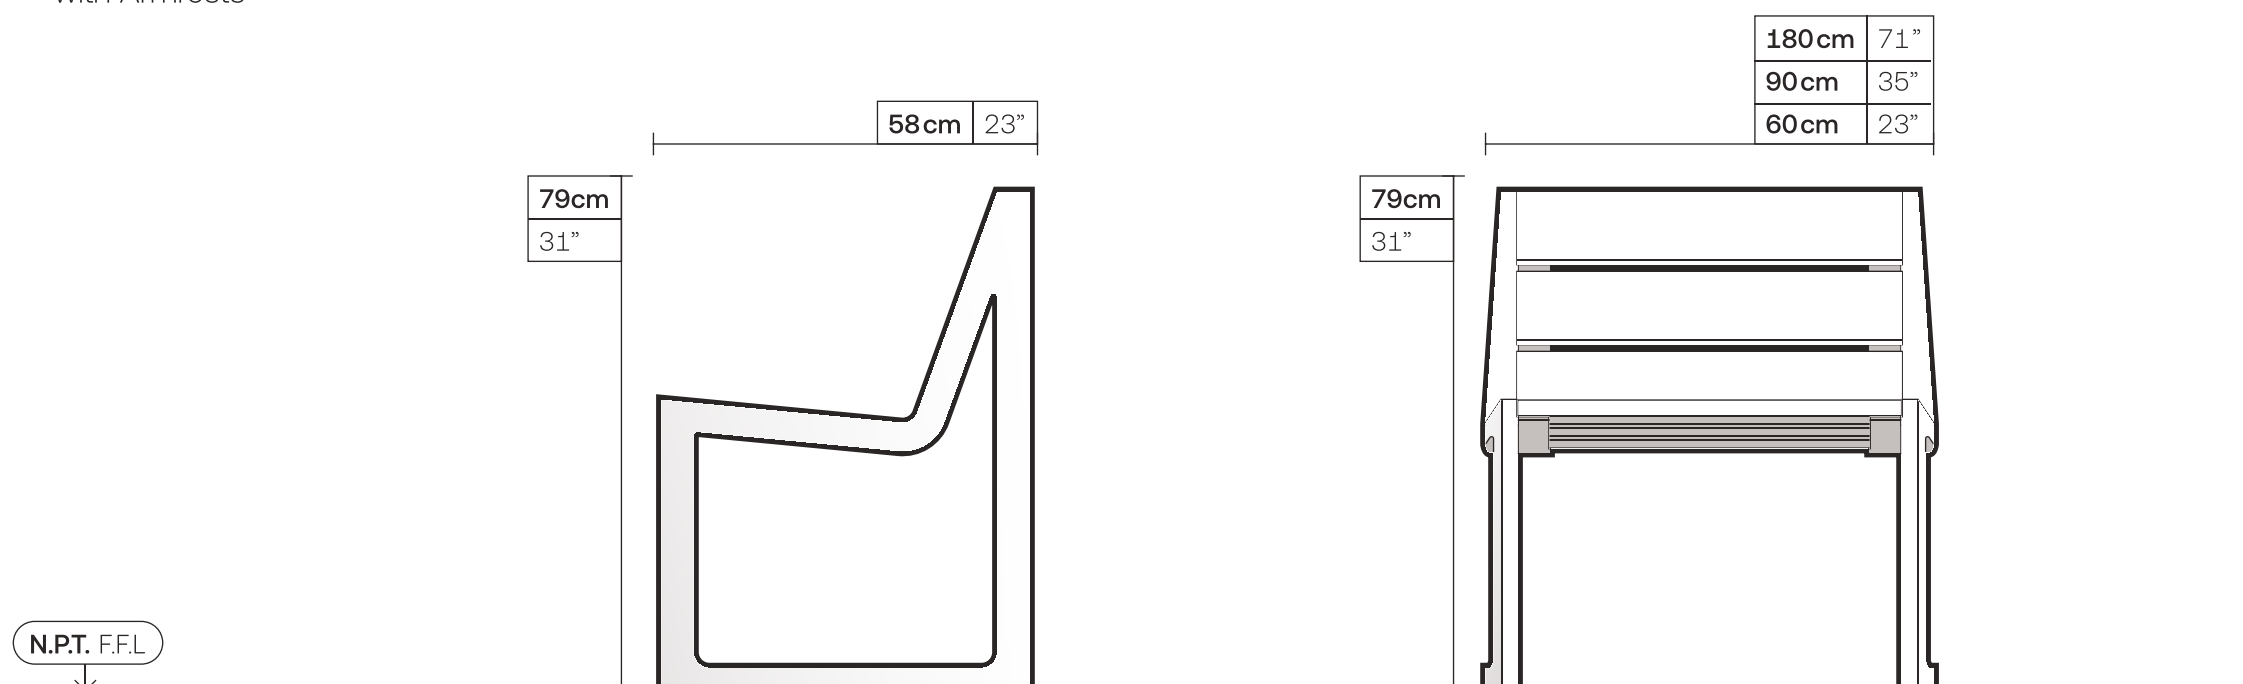

BAN-001

Banca Bench

Eficiente y adecuada para diversos espacios públicos, esta banca con detalles de alta calidad tiene un asiento y respaldo de madera tropical, y viene en cuatro opciones de color, lo que la hace personalizable para que coincida con la estética del entorno.

This efficient and attractive bench is suitable for different public spaces. The BAN-001 features high-quality details, tropical wood slabs, and a backrest. Four color options make it customizable to match the environment's aesthetics.

Variables Variants

Peso (Madera): 32 kg

Tipología Typology

- Normal
- Con Descansabrazos
  with Armrests

Peso (Metal): 35 kg

Apariencia Appearance

Cuerpo Body

- Aluminio Fundido Cast Aluminum

Asiento Seat

- Madera Tropical Tropical Wood

Configuraciones Settings

Tamaños Sizes

- Chico Small
- Mediano Medium
- Grande Large

Instalación Installation

- Anclaje Químico Chemical Anchor