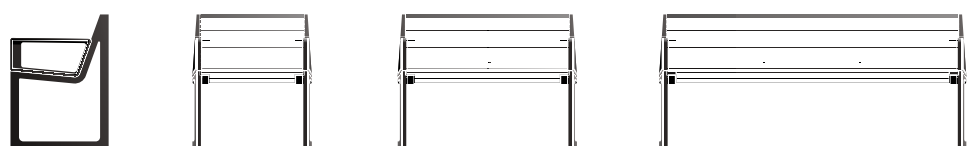

Tipología
Typology

Dimensiones
Size

Normal

60 / 90 / 180 cm
23.6 / 35 / 71 in

con Descansabrazos
with Armrest

60 / 90 / 180 cm
23.6 / 35 / 71 in

Metal

Normal

60 / 90 / 180 cm
23.6 / 35 / 71 in

con Descansabrazos
with Armrest

60 / 90 / 180 cm
23.6 / 35 / 71 in

BAN-001

Banca Bench

Eficiente y adecuada para diversos espacios públicos, esta banca con detalles de alta calidad tiene un asiento y respaldo de madera tropical, y viene en cuatro opciones de color, lo que la hace personalizable para que coincida con la estética del entorno.